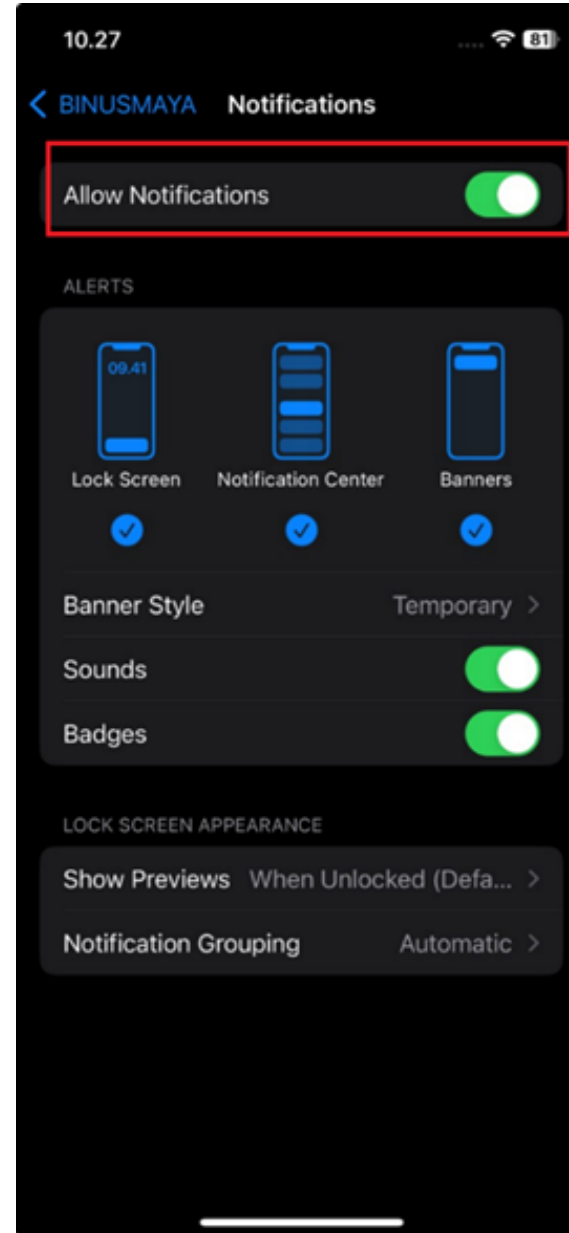

## BINUSIAN 2028

**Aktifkan Notifcation**

Silakan mengaktifkan tombol **“Allow Notification”** pada browser masing-masing ketika sudah melakukan login ke dalam binusmaya.binus.ac.id.

Untuk versi mobile silakan **mengaktifkan tombol allow notification** pada perangkat mobile masing-masing.

# FIRST YEAR PROGRAM BINUSIAN 2028

BINUS

ANDROID

IOS

**FIRST YEAR PROGRAM**  
**BINUSIAN 2028**