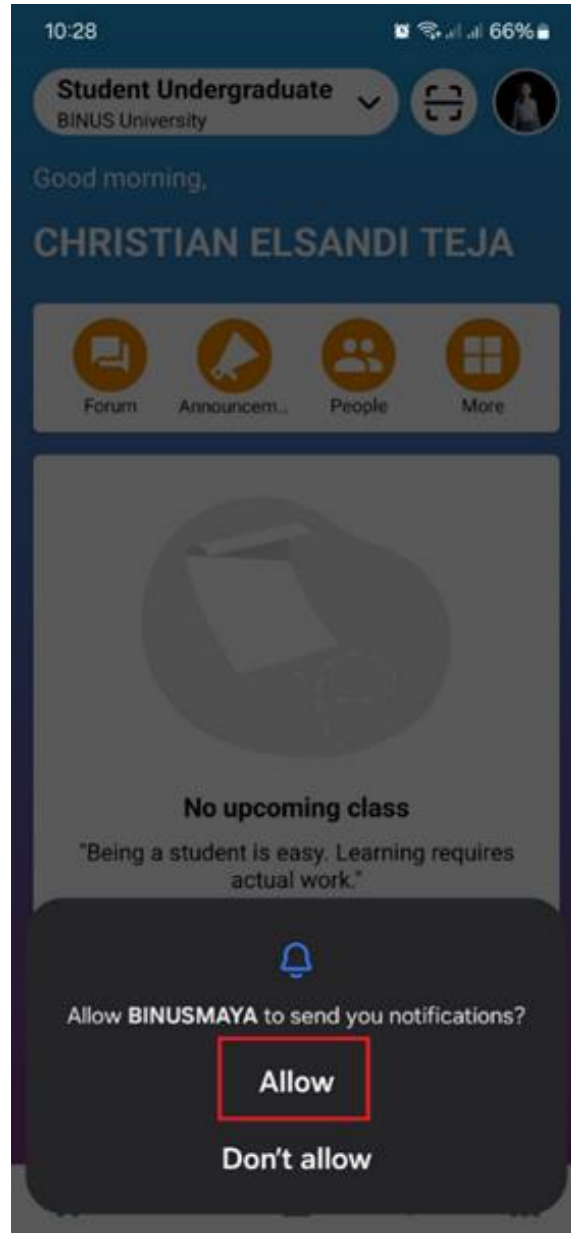

FIRST YEAR PROGRAM BINUSIAN 2028

BINUS

ANDROID